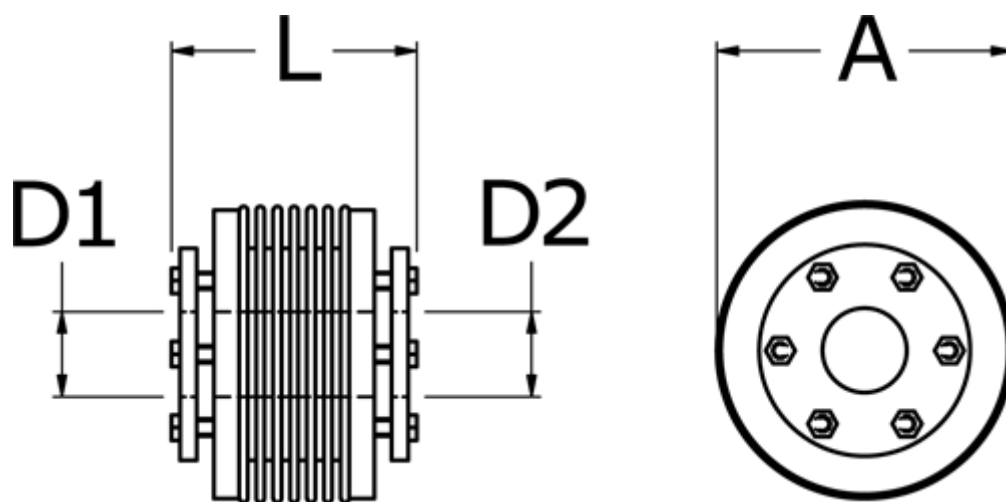

Varenummer: 3330500600732222  
Beskrivelse: Metalbælgkobling type 5 str.60  
Længde 73 mm, boring 22/22 mm

## Mål

A	= 66
D1	= 22
D2	= 22
L	= 73
Nom. moment NM (Tkn)	= 60